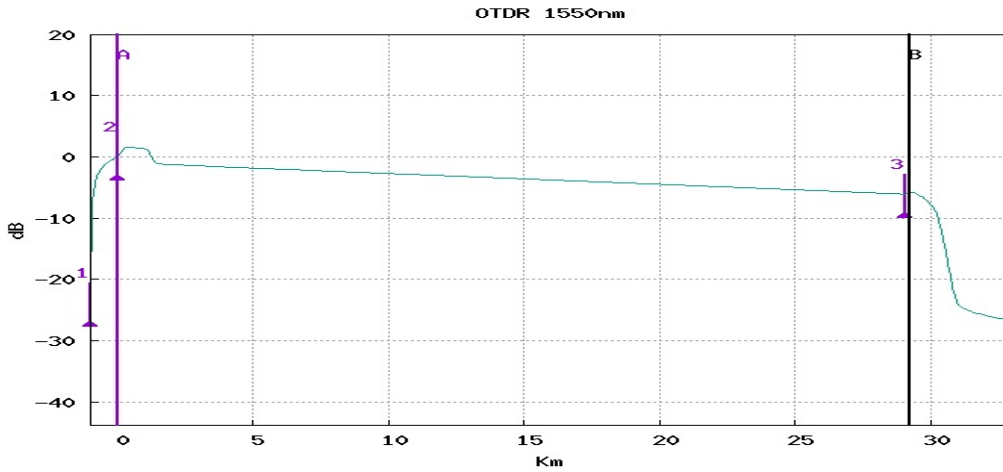

Calibration date : 07/03/2023

Data : 13/01/2026 13:22 (UTC-3)

Setup

OTDR

EXPERT

Alarmes

Laser	Pw	Alcance	Tempo de Aquisição	IOR	Coef. de Dispersão
1550nm	10us	196km	30.0s	1.46800(G652 G657)	-81.0 dB

Limites

None

Resumo

Nome do Arquivo	Laser nm	Perda Total dB	Link ORL dB	Fim da Fibra Km	Direção	Perda Média dB/Km	Evento Alarmes
COARI x TEFE_FO-027.msor	1550	---	---	---	COARI -> TEFE	---	4

1/3

-0.980

2/3

0.000

3/3

29.081 Km

A : -0.002km -0.219 dB

B : 29.244km -5.885 dB

A-B : 29.246km 0.194 dB/Km

**5.666 dB**

Evento	Distância	Perda	Reflect.	Declive	Secção	P. Total
	Km	dB	dB	dB/km	Km	dB
ΦΦ	-0.980	0.935	~ -40.55		0.000	
1	-0.980	~	~ -40.55			
2	0.000		-40.55			
3	29.081		-49.72	0.177	0.029	